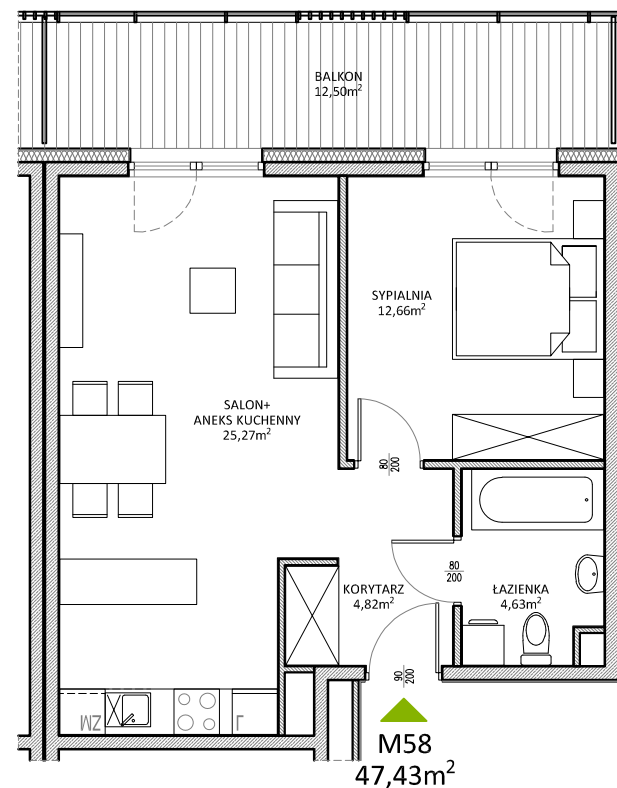

RUCZAJ KORSO

UL. JANA PILTZA

Budynek:	E
Piętro:	2
Mieszkanie:	58
Powierzchnia:	47,43m ²

WOJT-BUD Sp. z o.o.

Biuro sprzedaży mieszkań
ul. Chmieleniec 2B LU7
30-348 Kraków

biuro @wojtbud-inwestycje.pl
www.wojtbud-inwestycje.pl
tel: 12 267 33 89