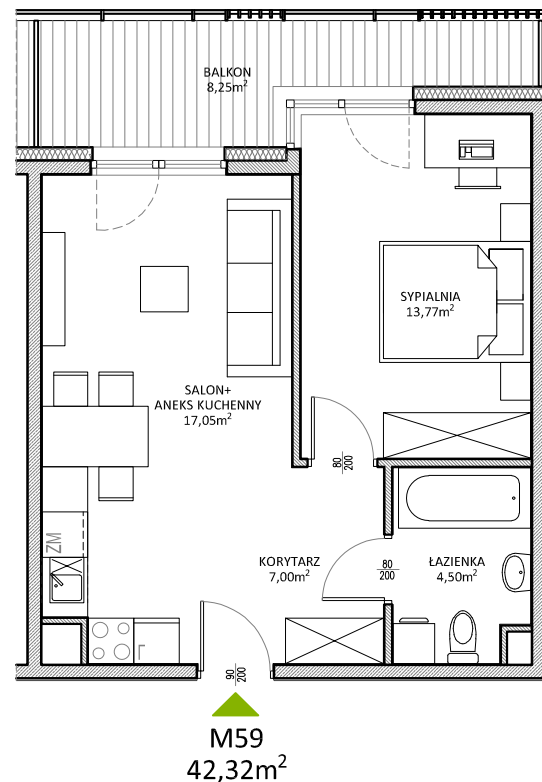

RUCZAJ KORSO

UL. JANA PILTZA

Budynek:	E
Piętro:	2
Mieszkanie:	59
Powierzchnia:	42,32m ²

WOJT-BUD Sp. z o.o.

Biuro sprzedaży mieszkań
ul. Chmieleniec 2B LU7
30-348 Kraków

biuro @wojtbud-inwestycje.pl
www.wojtbud-inwestycje.pl
tel: 12 267 33 89