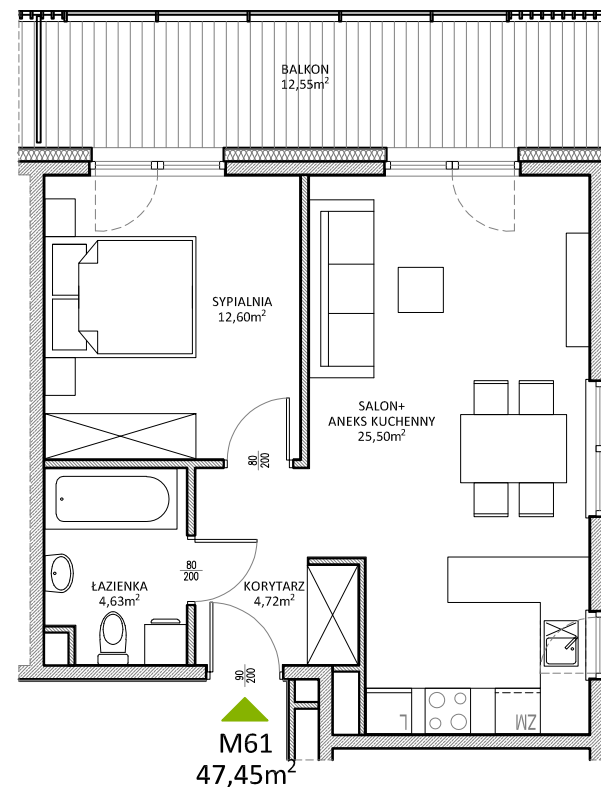

# RUCZAJ KORSO

UL. JANA PILTZA

Budynek:	E
Piętro:	2
Mieszkanie:	61
Powierzchnia:	47,45m <sup>2</sup>

**WOJT-BUD** Sp. z o.o.

Biuro sprzedaży mieszkań  
ul. Chmieleniec 2B LU7  
30-348 Kraków

biuro @wojtbud-inwestycje.pl  
www.wojtbud-inwestycje.pl  
tel: 12 267 33 89