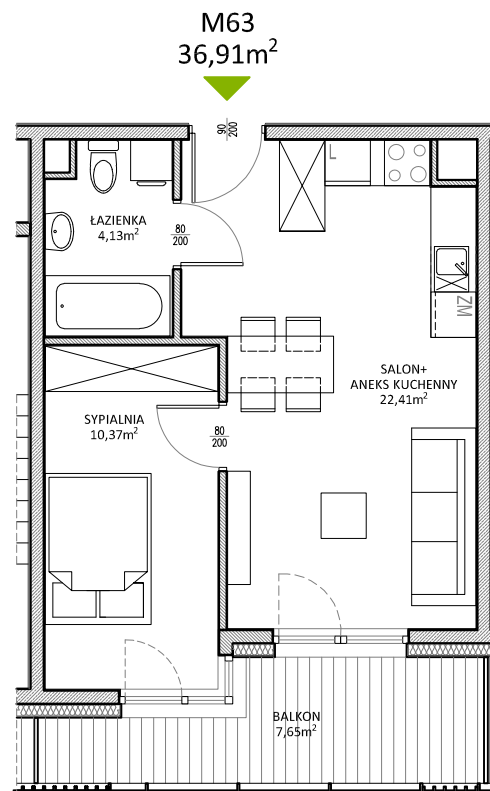

RUCZAJ KORSO

UL. JANA PILTZA

<u>Budynek:</u>	<u>E</u>
<u>Piętro:</u>	<u>2</u>
<u>Mieszkanie:</u>	<u>63</u>
<u>Powierzchnia:</u>	<u>36,91m²</u>

**WOJT-BUD** Sp. z o.o.

Biuro sprzedaży mieszkań
ul. Chmieleniec 2B LU7
30-348 Kraków