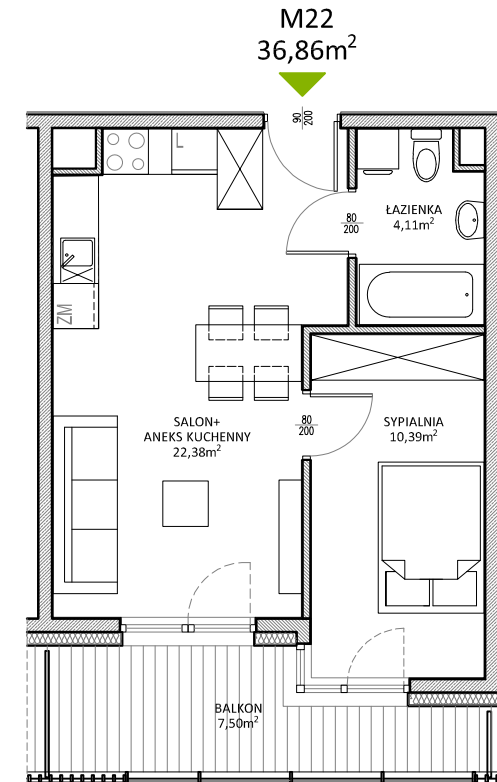

RUCZAJ KORSO

UL. JANA PILTZA

Budynek:	E
Piętro:	3
Mieszkanie:	22
Powierzchnia:	36,86m ²

**WOJT-BUD** Sp. z o.o.

Biuro sprzedaży mieszkań
ul. Chmieleniec 2B LU7
30-348 Kraków

biuro @wojtbud-inwestycje.pl
www.wojtbud-inwestycje.pl
tel: 12 267 33 89