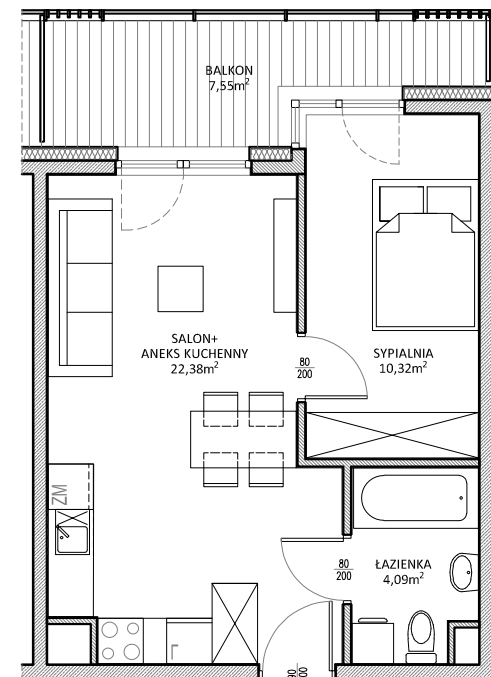

RUCZAJ KORSO

UL. JANA PILTZA

Budynek:	E
Piętro:	3
Mieszkanie:	25
Powierzchnia:	36,79m ²

WOJT-BUD Sp. z o.o.

Biuro sprzedaży mieszkań
ul. Chmieleniec 2B LU7
30-348 Kraków

biuro @wojtbud-inwestycje.pl
www.wojtbud-inwestycje.pl
tel: 12 267 33 89