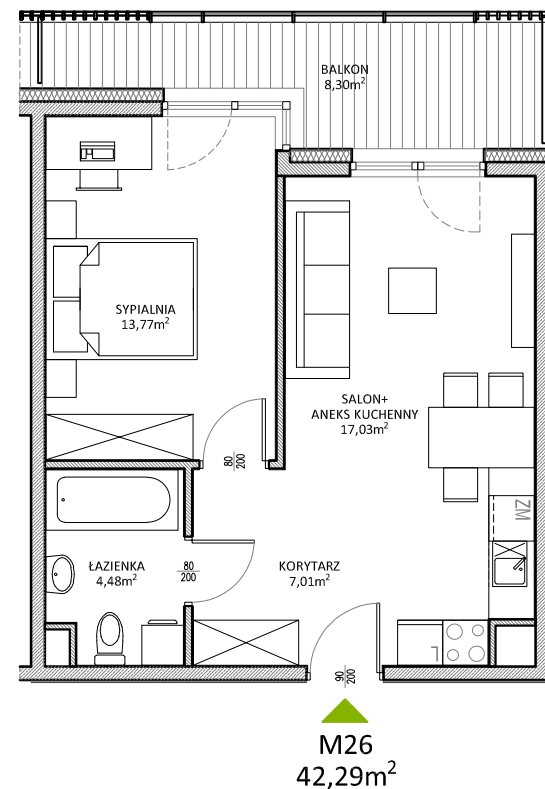

RUCZAJ KORSO

UL. JANA PILTZA

| | |
|---------------|---------------------|
| Budynek: | E |
| Piętro: | 3 |
| Mieszkanie: | 26 |
| Powierzchnia: | 42,29m ² |

WOJT-BUD Sp. z o.o.

Biuro sprzedaży mieszkań
ul. Chmieleniec 2B LU7
30-348 Kraków