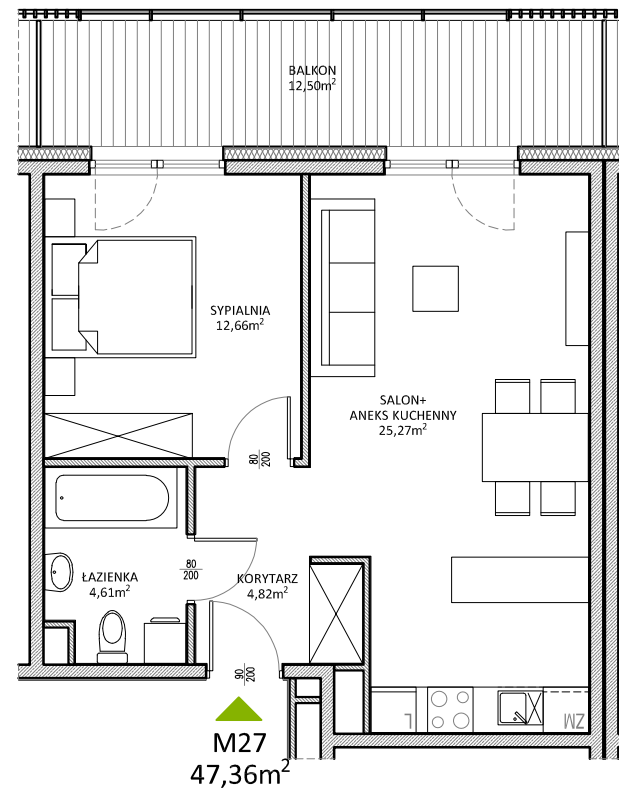

RUCZAJ KORSO

UL. JANA PILTZA

| | |
|---------------|---------------------|
| Budynek: | E |
| Piętro: | 3 |
| Mieszkanie: | 27 |
| Powierzchnia: | 47,36m ² |

**WOJT-BUD** Sp. z o.o.

Biuro sprzedaży mieszkań
ul. Chmieleniec 2B LU7
30-348 Kraków