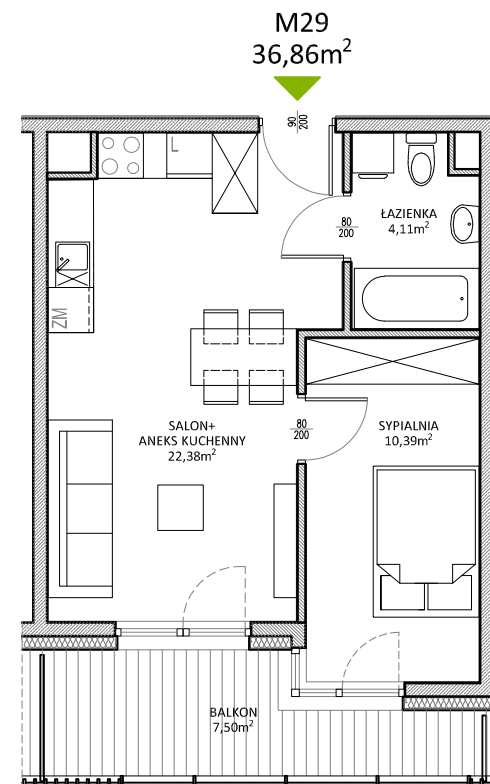

RUCZAJ KORSO

UL. JANA PILTZA

Budynek:	E
Piętro:	4
Mieszkanie:	29
Powierzchnia:	36,86m ²

**WOJT-BUD** Sp. z o.o.

Biuro sprzedaży mieszkań
ul. Chmieleniec 2B LU7
30-348 Kraków

biuro @wojtbud-inwestycje.pl
www.wojtbud-inwestycje.pl
tel: 12 267 33 89