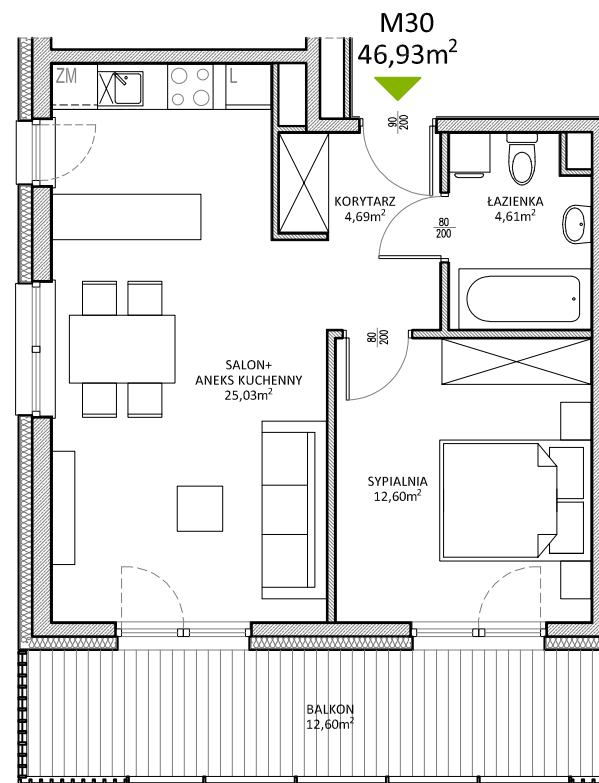

RUCZAJ KORSO

UL. JANA PILTZA

Budynek:	E
Piętro:	4
Mieszkanie:	30
Powierzchnia:	46,93m ²

**WOJT-BUD** Sp. z o.o.

Biuro sprzedaży mieszkań
ul. Chmieleniec 2B LU7
30-348 Kraków

biuro @wojtbud-inwestycje.pl
www.wojtbud-inwestycje.pl
tel: 12 267 33 89