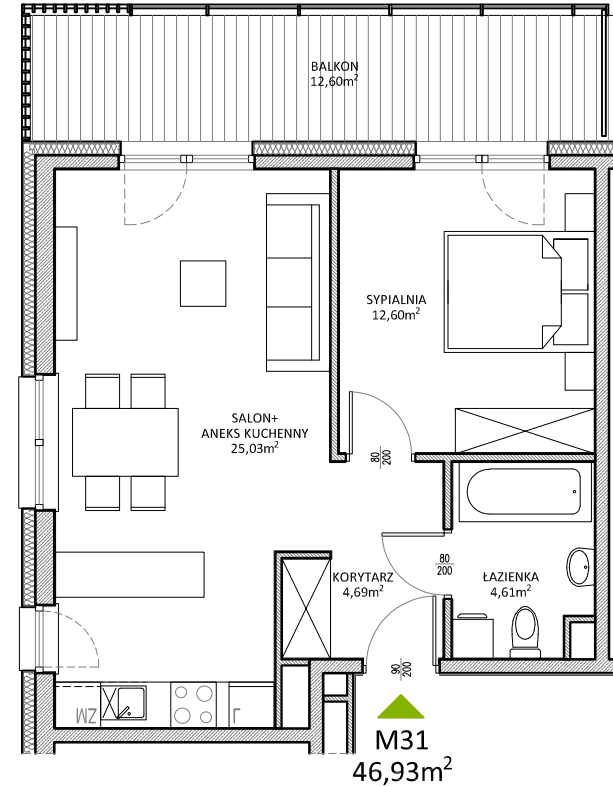

RUCZAJ KORSO

UL. JANA PILTZA

Budynek:	E
Piętro:	4
Mieszkanie:	31
Powierzchnia:	46,93m ²

**WOJT-BUD** Sp. z o.o.

Biuro sprzedaży mieszkań
ul. Chmieleniec 2B LU7
30-348 Kraków

biuro @wojtbud-inwestycje.pl
www.wojtbud-inwestycje.pl
tel: 12 267 33 89