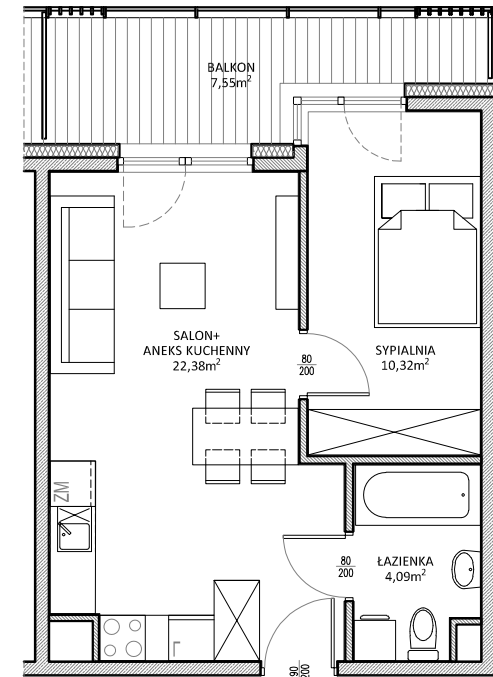

RUCZAJ KORSO

UL. JANA PILTZA

Budynek:	E
Piętro:	4
Mieszkanie:	32
Powierzchnia:	36,79m ²

M32
36,79m²

**WOJT-BUD** Sp. z o.o.

Biuro sprzedaży mieszkań
ul. Chmieleniec 2B LU7
30-348 Kraków

biuro @wojtbud-inwestycje.pl
www.wojtbud-inwestycje.pl
tel: 12 267 33 89