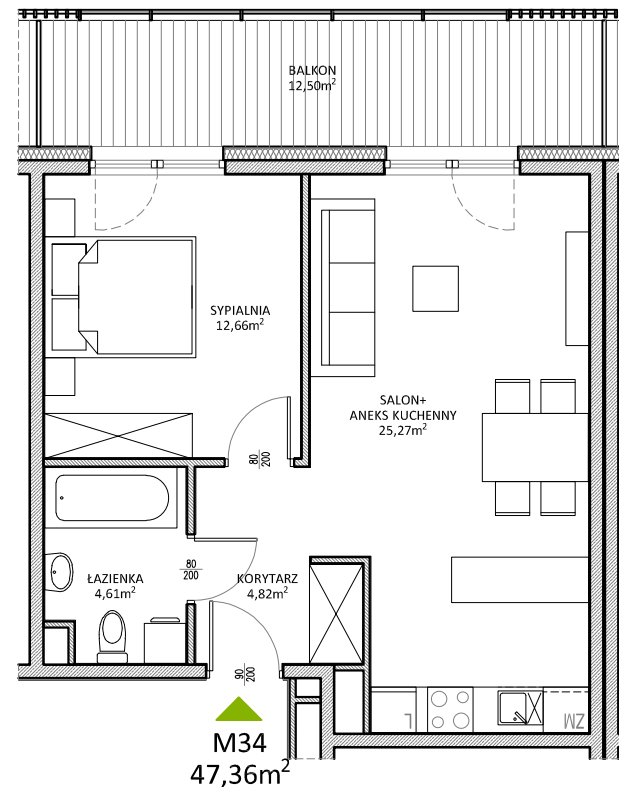

# RUCZAJ KORSO

UL. JANA PILTZA

Budynek:	E
Piętro:	4
Mieszkanie:	34
Powierzchnia:	47,36m <sup>2</sup>

**WOJT-BUD** Sp. z o.o.

Biuro sprzedaży mieszkań  
ul. Chmieleniec 2B LU7  
30-348 Kraków

biuro @wojtbud-inwestycje.pl  
www.wojtbud-inwestycje.pl  
tel: 12 267 33 89