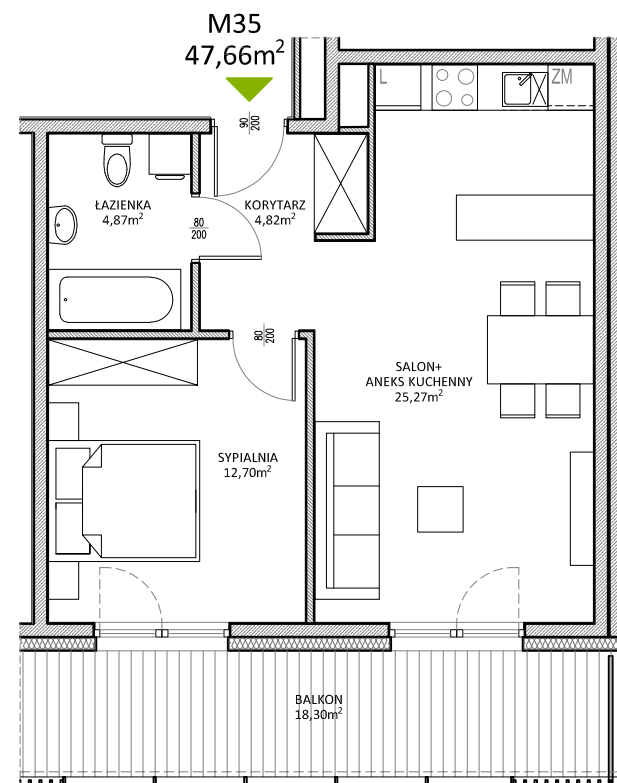

RUCZAJ KORSO

UL. JANA PILTZA

Budynek:	E
Piętro:	4
Mieszkanie:	35
Powierzchnia:	47,66m²

WOJT-BUD Sp. z o.o.

Biuro sprzedaży mieszkań
ul. Chmieleniec 2B LU7
30-348 Kraków

biuro @wojtbud-inwestycje.pl
www.wojtbud-inwestycje.pl
tel: 12 267 33 89