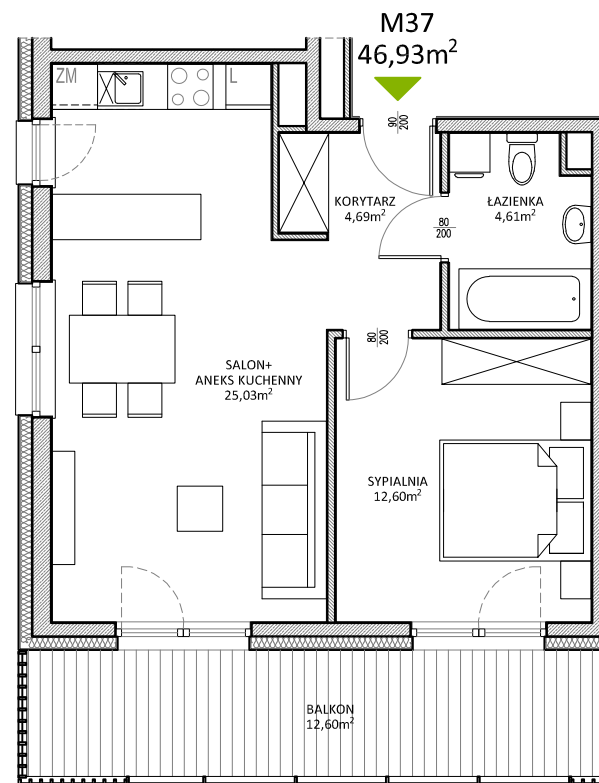

RUCZAJ KORSO

UL. JANA PILTZA

Budynek:	E
Piętro:	5
Mieszkanie:	37
Powierzchnia:	46,93m ²

**WOJT-BUD** Sp. z o.o.

Biuro sprzedaży mieszkań
ul. Chmieleniec 2B LU7
30-348 Kraków

biuro @wojtbud-inwestycje.pl
www.wojtbud-inwestycje.pl
tel: 12 267 33 89