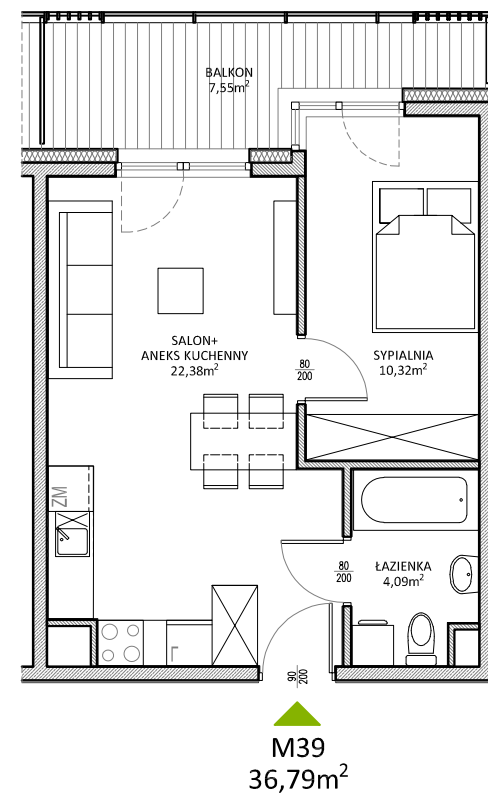

RUCZAJ KORSO

UL. JANA PILTZA

Budynek:	E
Piętro:	5
Mieszkanie:	39
Powierzchnia:	36,79m ²

**WOJT-BUD** Sp. z o.o.

Biuro sprzedaży mieszkań
ul. Chmieleniec 2B LU7
30-348 Kraków

biuro @wojtbud-inwestycje.pl
www.wojtbud-inwestycje.pl
tel: 12 267 33 89