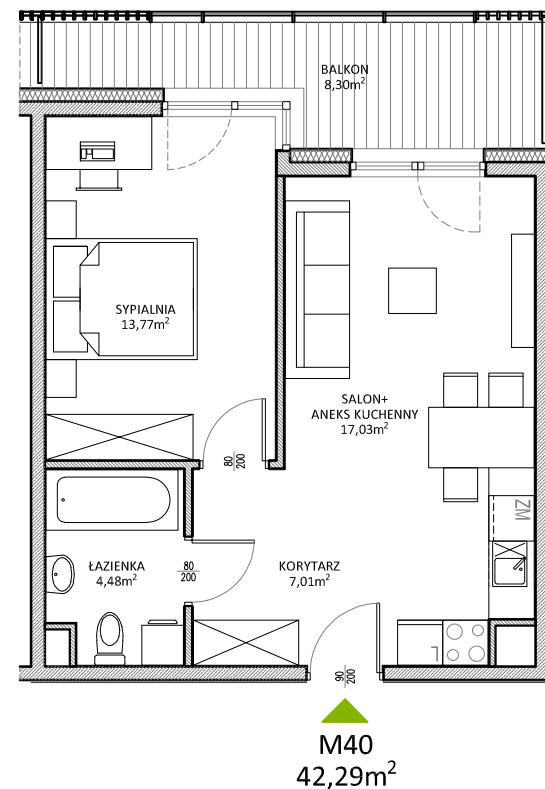

RUCZAJ KORSO

UL. JANA PILTZA

Budynek:	E
Piętro:	5
Mieszkanie:	40
Powierzchnia:	42,29m ²

WOJT-BUD Sp. z o.o.

Biuro sprzedaży mieszkań
ul. Chmieleniec 2B LU7
30-348 Kraków

biuro @wojtbud-inwestycje.pl
www.wojtbud-inwestycje.pl
tel: 12 267 33 89